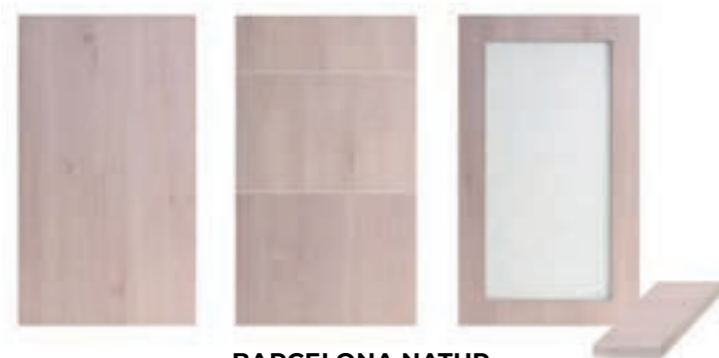

BARCELONA NATUR
16 mm sponplate med melamin overflate.
Pålimt ABS kant.